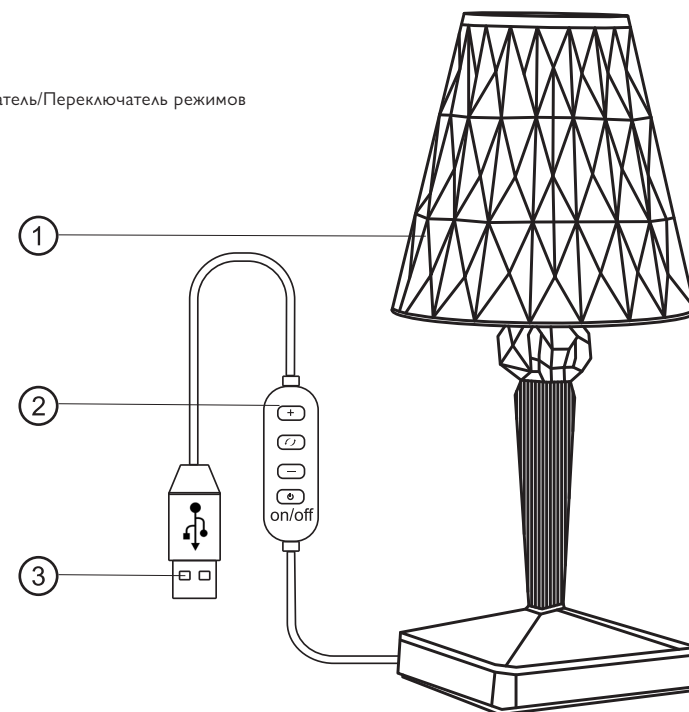

### СХЕМА СВЕТИЛЬНИКА

1. Светильник
2. Диммируемый выключатель/Переключатель режимов
3. Кабель с USB выходом